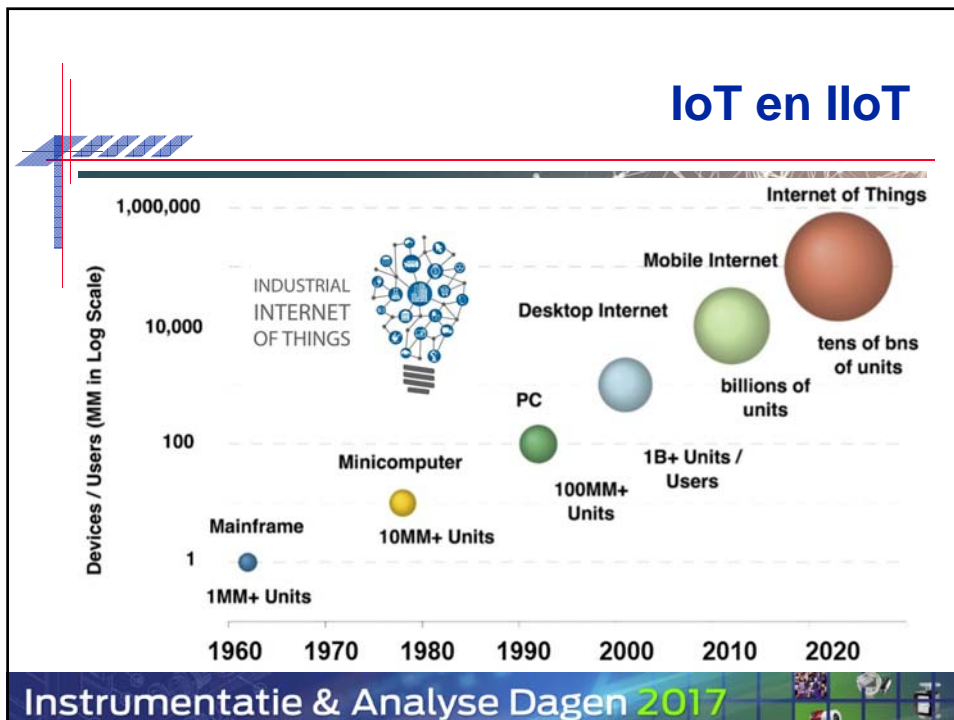

PRODUCA

Industrie 4.0 en Meetinstrumenten

Willem van der Bijl

Instrumentatie & Analyse Dagen 2017

Wie ben ik

- **Managing Director PRODUCA Groep**
- **Hoofdredacteur Automatie / PMA**
- **Voorzitter NEC 65**
- **Oprichter / voorzitter SIL Platform**
- **Oprichter / voorzitter Platform ATEX**
- **Directeur ExInspect**
- **Oprichter Stichting Safety Cluster**

1970

➔

2010

Instrumentatie & Analyse Dagen 2017

Waar staan we nu?

- Drones
- Wearables
- IoT en IIoT
- 3d printing
- Virtual reality
- Smart glasses
- Augmented reality

Instrumentatie & Analyse Dagen 2017

Belangrijke zaken

- Doelmatige metingen Digital sensing
- Efficiënte overdracht Mesh networks
- Functionele verwerking ASICS & Apps

- Data processing Dashboards/Tablets
- Normen ISO/IEC/IEEE
- Veiligheid IEC 62443
- Mens / icons